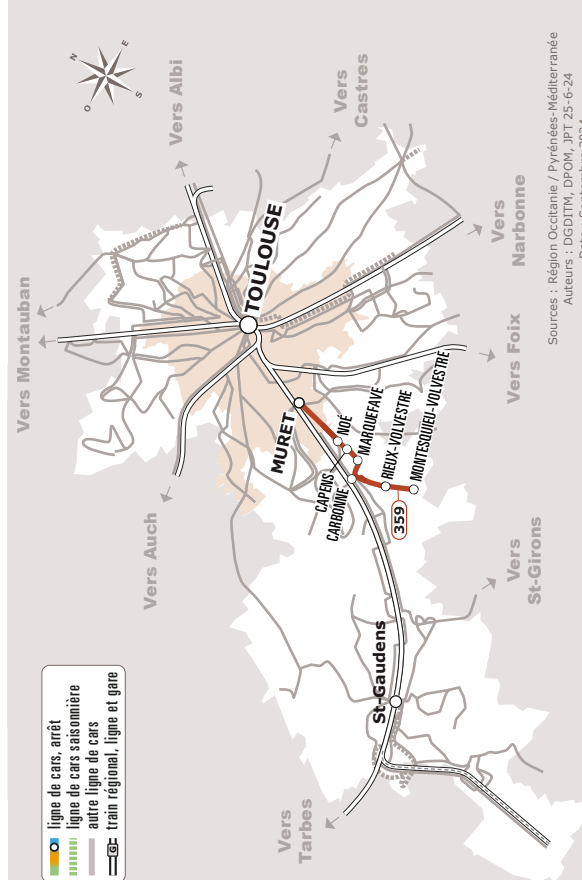

Tous les véhicules de cette ligne sont accessibles aux personnes en fauteuil roulant

Les horaires sont donnés à titre indicatif. Se présenter à l'arrêt 5 minutes avant l'horaire du car.

Les horaires de train sont donnés à titre indicatif et sont susceptibles d'être modifiés par la SNCF. Ils sont consultables à l'adresse suivante <https://www.ter.sncf.com/occitanie>

⁽¹⁾ Cet arrêt est en connexion avec une aire de covoiturage

⁽²⁾ Correspondance possible avec la ligne 117 de Tisséo

Le jeudi, durant le marché, cet arrêt est reporté sur les allées face au Monument aux Morts

Le jeudi, durant le marché, cet arrêt n'est pas desservi

Sources : Région Occitanie / Pyrénées-Méditerranée
Auteurs : DGDITH, DPOH, JPT 25-6-24
Date : Septembre 2024